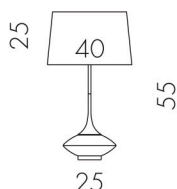

VUVU WOOD S

Table lamp made with different materials in chromium / plated brass and oak wood wenge finish. Lampshade in cotton-linen available in two different colours.

Lampada da tavolo costruita con diversi materiali, ottone finitura cromo e legno Rovere tinto Wengè. Paralume in tessuto di cotone-lino disponibile in due tonalità.

Ø 40 - H cm 55   Bulbs / Lamp 1 X max 75W E27   Weight / Peso 3 Kg

COD.	STUCTURE / STRUTTURA	SHADES / PARALUME	PRICE / PREZZO
0600300	wood and chrome brass / legno e ottone cromato	rodi 26 taupe	
0600301	wood and chrome brass / legno e ottone cromato	rodi 33 beige