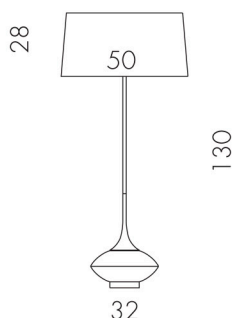

VUVU WOOD M

Floor lamp made with different materials in chromium / plated brass and oak wood wenge finish. Lampshade in cotton-linen available in two different colours.

Lampada da terra costruita con diversi materiali, ottone finitura cromo e legno Rovere tinto Wengè. Paralume in tessuto di cotone-lino disponibile in due tonalità.

Ø 50 - H cm 130   Bulbs / Lamp 2 X max 75W E27   Weight / Peso 8 Kg

COD.	STUCTURE / STRUTTURA	SHADES / PARALUME	PRICE / PREZZO
0600310	wood and chrome brass / legno e ottone cromato	rodi 26 taupe	
0600311	wood and chrome brass / legno e ottone cromato	rodi 33 beige