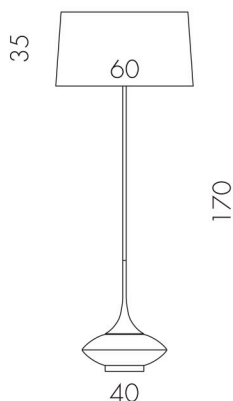

VUVU WOOD L

Floor lamp made with different materials in chromium / plated brass and oak wood wenge finish. Lampshade in cotton-linen available in two different colours.

Lampada da terra costruita con diversi materiali, ottone finitura cromo e legno Rovere tinto Wengè. Paralume in tessuto di cotone-lino disponibile in due tonalità.

Ø 60 - H cm 170   Bulbs / Lamp 2 X max 75W E27   Weight / Peso 13 Kg

COD.	STUCTURE / STRUTTURA	SHADES / PARALUME	PRICE / PREZZO
0600320	wood and chrome brass / legno e ottone cromato	rodi 26 taupe	
0600321	wood and chrome brass / legno e ottone cromato	rodi 33 beige